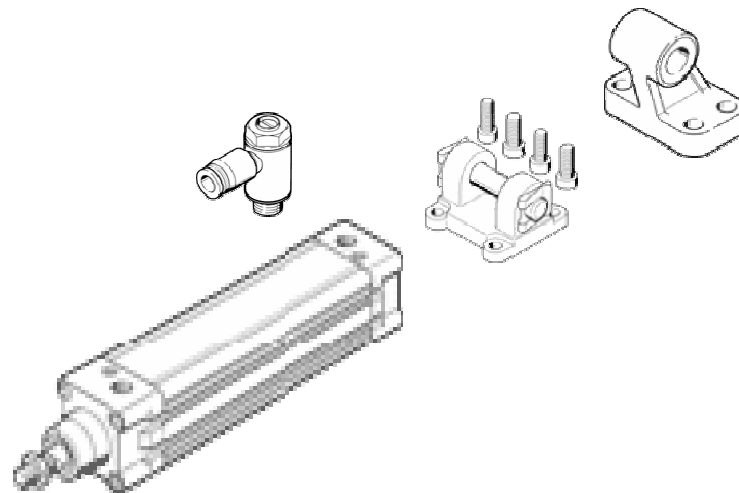

**FESTO**

<b>CTU Kit</b>		
<b>C/U Code</b>	<b>Description</b>	<b>Qty</b>
CTU C	Standard cylinder	1
SF KIT	Swivel flange	1
CTU CFM	Clevis foot mounting	1
FCV KIT	One-way flow control valve	2

18/03/2009